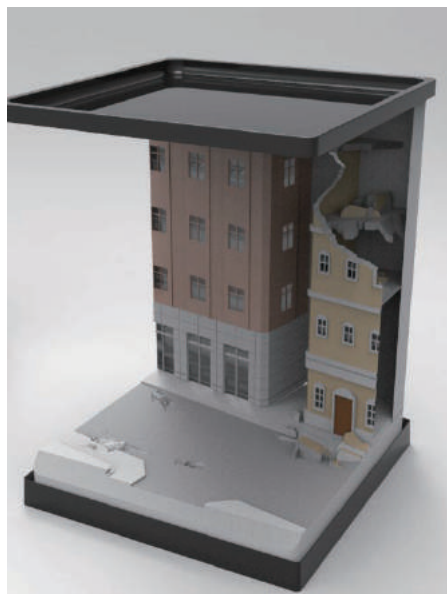

ジオラマの世界観を変える！ 9月中旬発売

※材質はポリカーボネート製です。表から塗っていただくの通常塗料が使えます。
※お客様に組み立て、カット、塗装をすべて行っていただく必要がございます

HOBBY BASE ADDICTION のジオラマベースはホビーベース様のモデルカバー
スクエア小にピッタリと作られています。

ジオラマ作りは大変です！これからジオラマに挑戦しようとする貴方にピッタリ！
面倒な部分を大幅に軽減してくれます。そしてケース内で完結するので場所を取りません
あくまでベースなのでここからカスタマイズしてください。